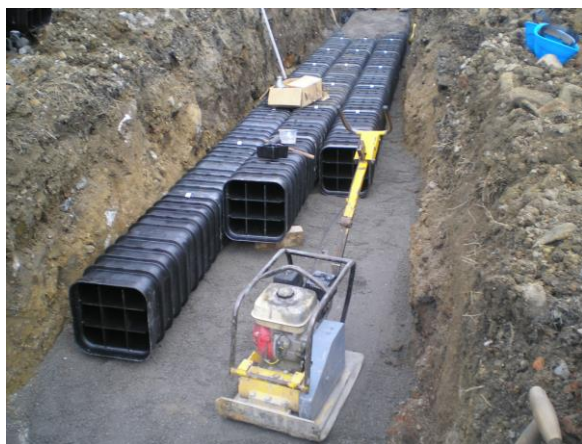

- **Montáž multifunkčních kanálů (tvárniceových tras) – region ČR.**